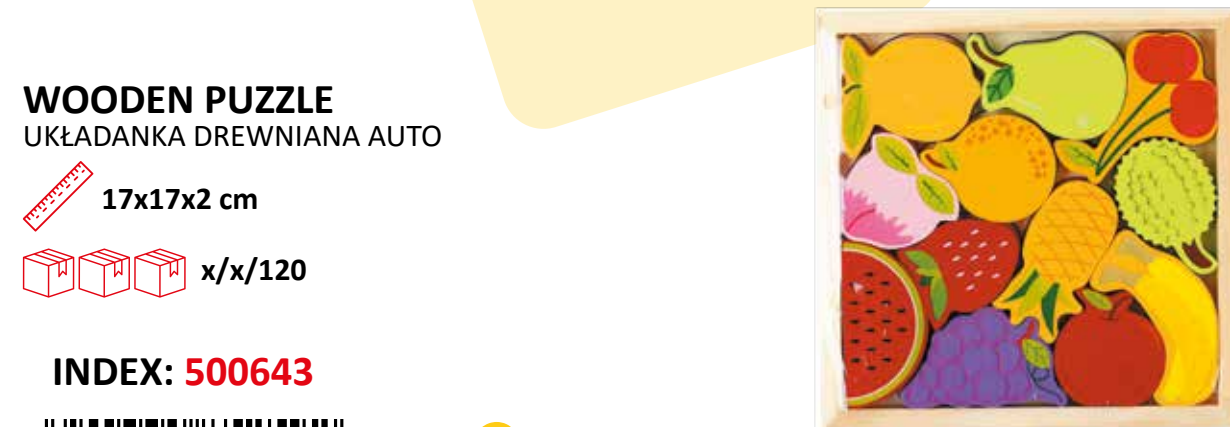

WOODEN PUZZLE
UKŁADANKA DREWNIANA OCEAN

 17x17x2 cm
   x/x/120

INDEX: 500656

WOODEN PUZZLE
UKŁADANKA DREWNIANA DINOZAURY

 17x17x2 cm
   x/x/120

INDEX: 500646

Wooden Puzzle

WOODEN PUZZLE
UKŁADANKA DREWNIANA OWOCE