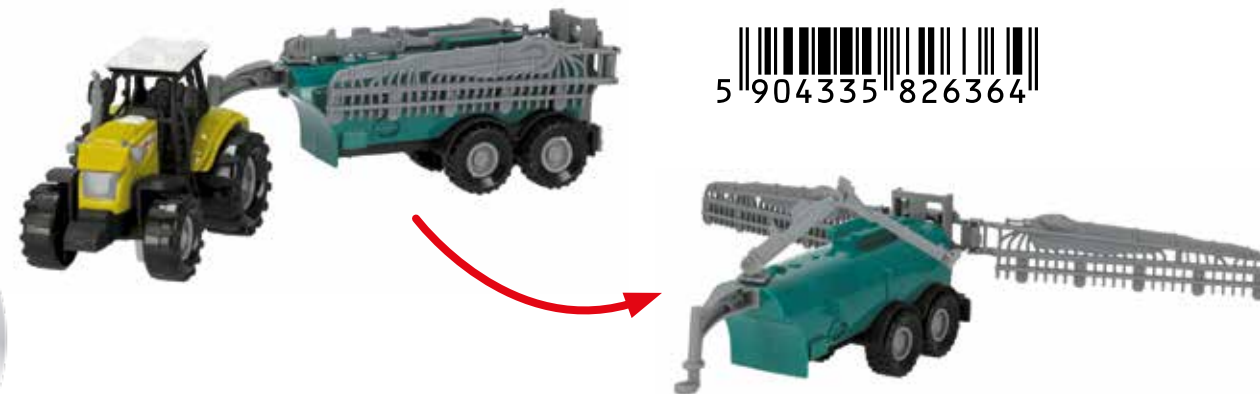

TRAKTOR B/O + AKC
MOJE RANCZO

27 cm

x/60/120

INDEX: 487486

TRAKTOR B/O + AKC
MOJE RANCZO

27 cm

x/60/120

INDEX: 487482