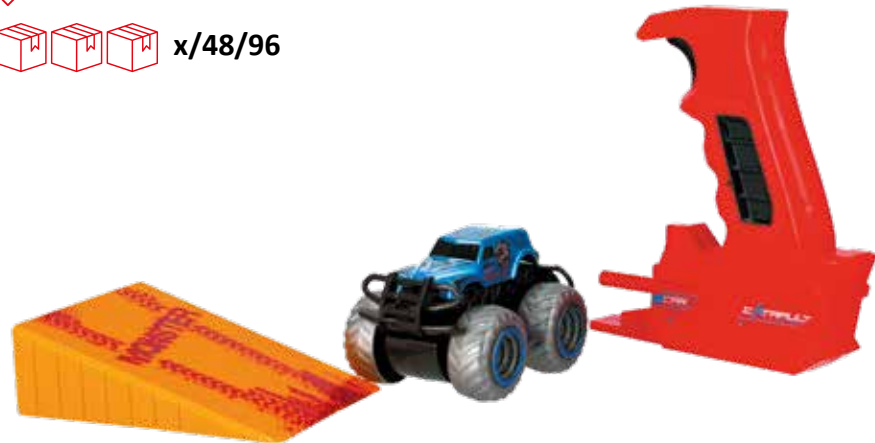

OFF-ROAD CAR WITH CATAPULT
AUTO TERENOWE Z WYRZUTNIĄ MET

25x26x7 cm
x/48/96

INDEX: 498686

OFF-ROAD CAR WITH CATAPULT
AUTO TERENOWE Z WYRZUTNIĄ MET

25x26x7 cm
x/48/96

INDEX: 498687

OFF-ROAD CAR WITH CATAPULT
AUTO TERENOWE Z WYRZUTNIĄ MET